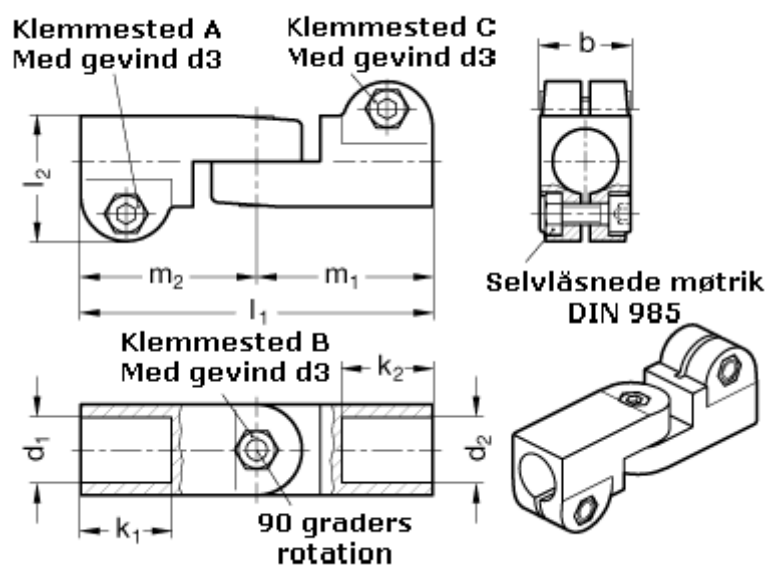

Varenummer: 20285B14B182BL
Beskrivelse: E+G laskeforbindelse
GN285-B14-B18-2-BL

Mål

$b = 25$	$m_1 = 48.5$
$d_1 = B14$	$m_2 = 48.5$
$d_2 = B18$	
$d_3 = M 6$	
$k_1 = 25$	
$k_2 = 25$	
$l_1 = 97$	
$l_2 = 34.5$	